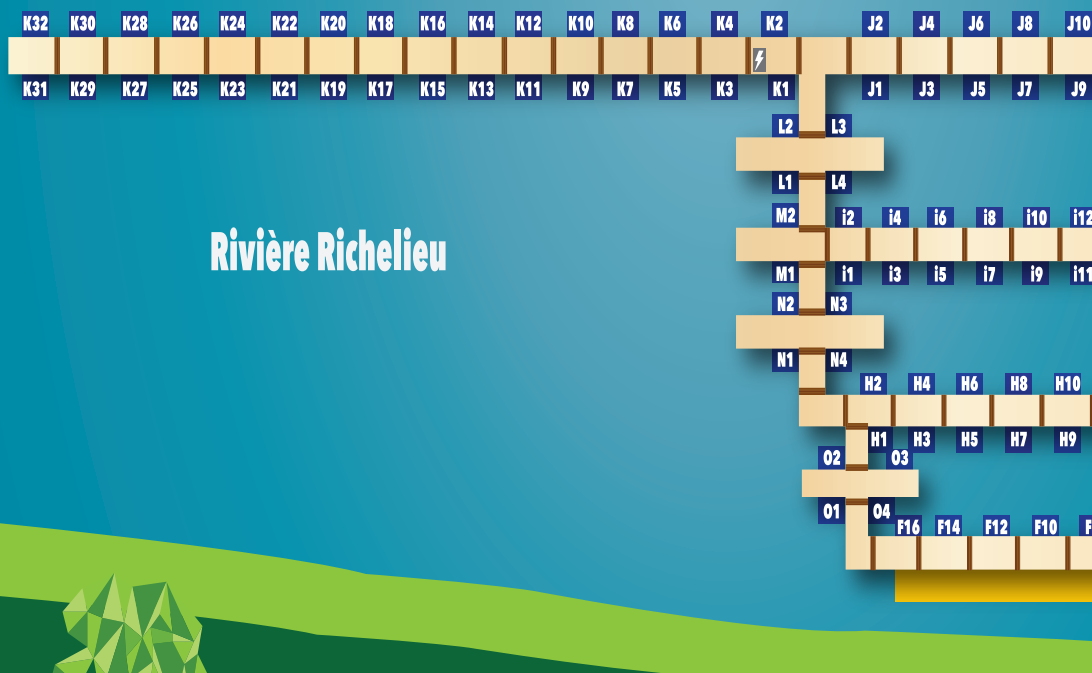

CAMPING - MARINA

Parc Bellerive

- Saisonnier
- Visiteur
- Motomarine
- Station électrique

Quai de pêche

Station d'éviscération

Rivière Richelieu

Débarcadère

Rampe de mise à l'eau

Aire de pique-nique