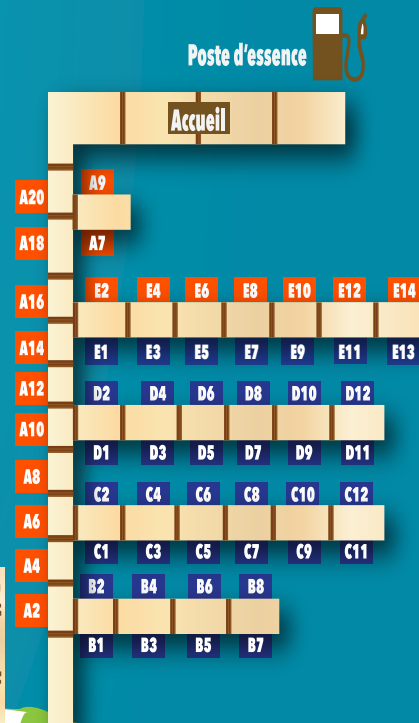

CAMPING - MARINA

Parc Bellerive

- Saisonnier
- Visiteur
- Motomarine
- Station électrique

Quai de pêche

Station d'éviscération

Rivière Richelieu

Débarcadère

Rampe de mise à l'eau

Aire de pique-nique